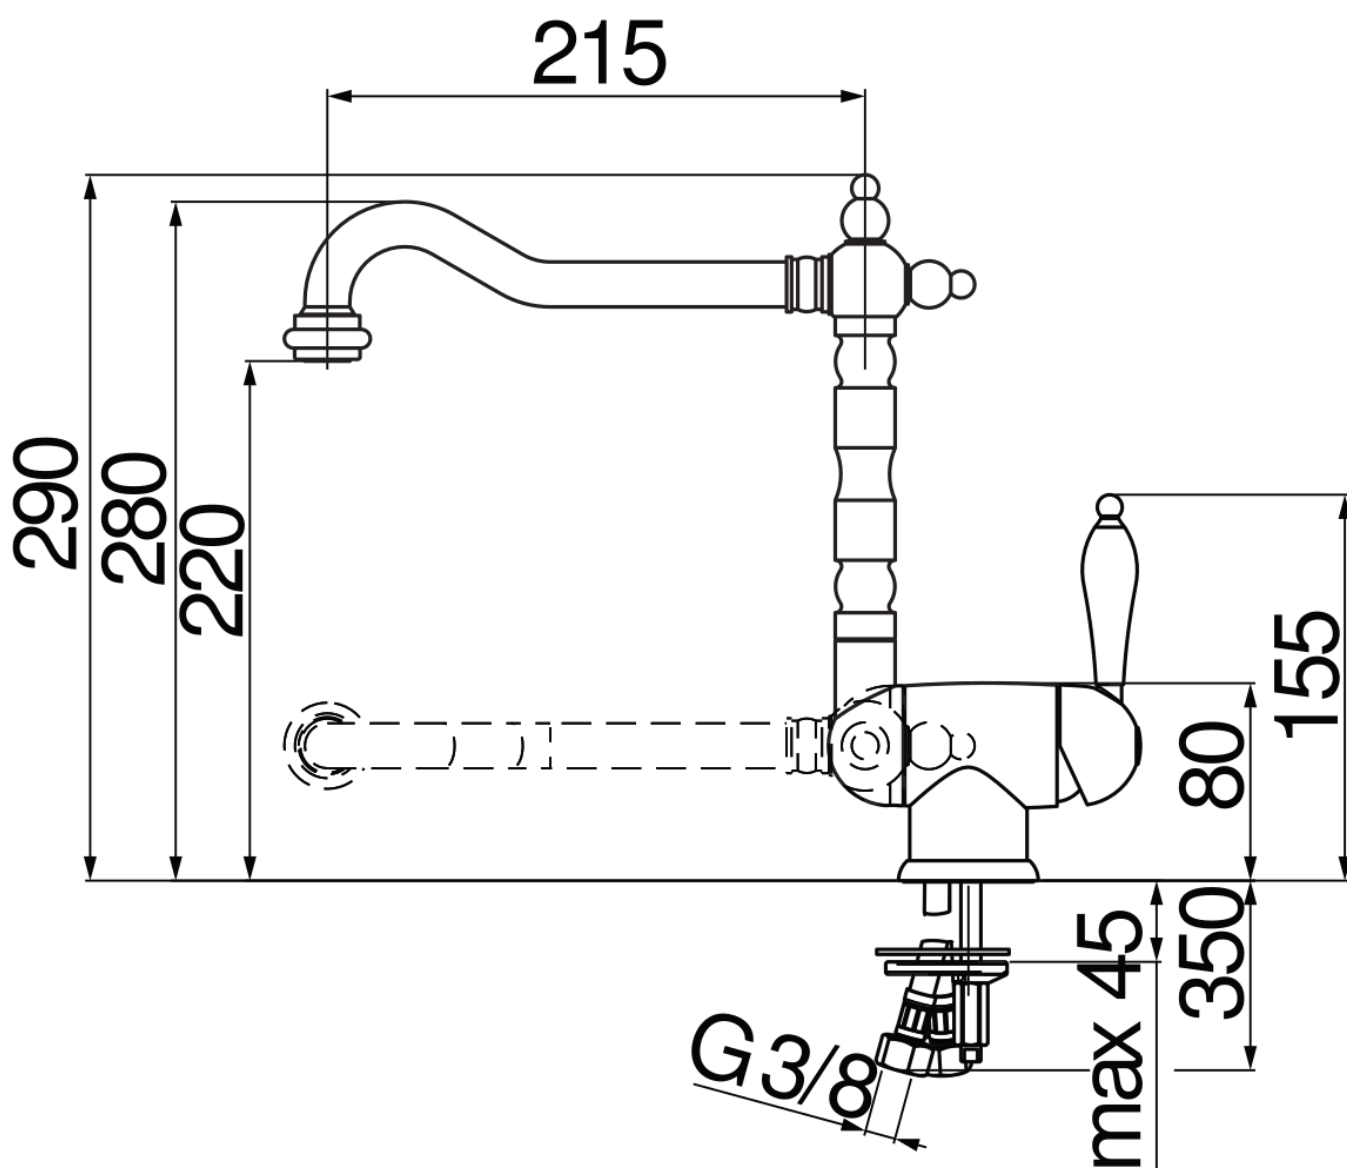

SPECIFICHE

Monocomando con bocca abbattibile

Ancient bronze

Bocca girevole 360°

Aeratore anticalcare M 22 x 1

Flessibili inox ø 3/8"

Imballo: 56,5 x 29 x 7,1 cm / 0,01163 m³ / 2,69 kg

CERTIFICAZIONI

DIAGRAMMA DI PORTATA: ACQUA CALDA/FREDDA

— Aeratore

DIAGRAMMA DI PORTATA: ACQUA MISCELATA

— Aeratore