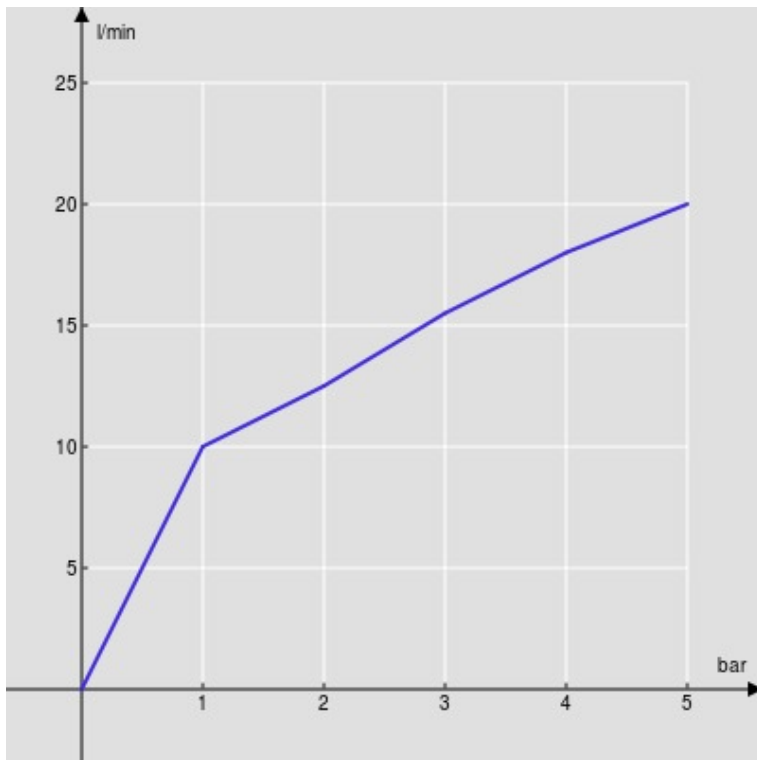

SPECIFICHE

Monocomando con bocca abbattibile

Ancient bronze

Bocca girevole 360°

Aeratore anticalcare M 22 x 1

Flessibili inox ø 3/8"

Imballo: 56,5 x 29 x 7,1 cm / 0,01163 m³ / 2,69 kg

CERTIFICAZIONI

DIAGRAMMA DI PORTATA: ACQUA CALDA/FREDDA

— Aeratore

DIAGRAMMA DI PORTATA: ACQUA MISCELATA

— Aeratore