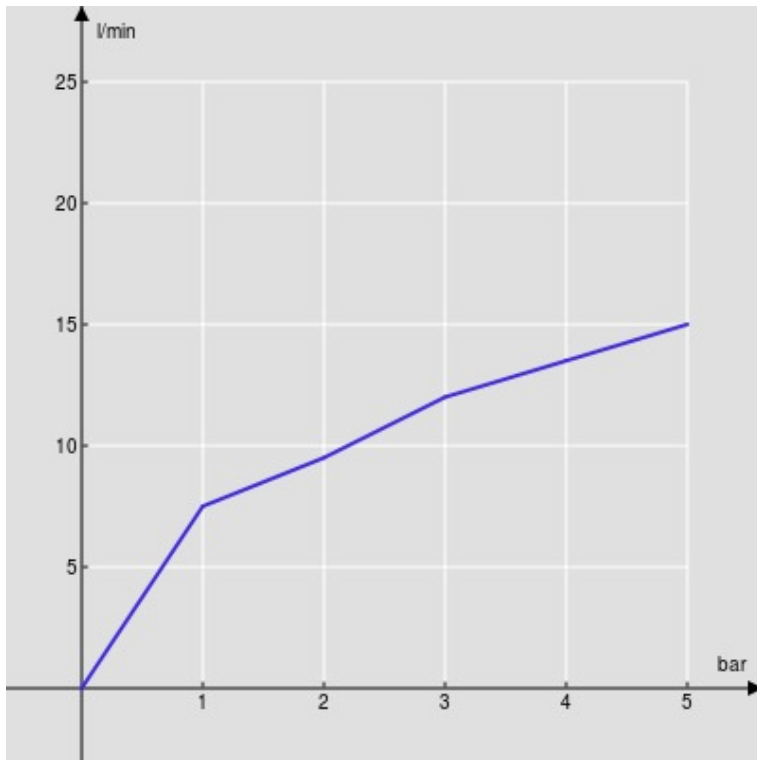

SPECIFICHE

Monocomando con bocca abbattibile

Ancient bronze

Bocca girevole 360°

Aeratore anticalcare M 22 x 1

Flessibili inox ø 3/8"

Imballo: 56,5 x 29 x 7,1 cm / 0,01163 m³ / 2,69 kg

CERTIFICAZIONI

DIAGRAMMA DI PORTATA: ACQUA CALDA/FREDDA

— Aeratore

DIAGRAMMA DI PORTATA: ACQUA MISCELATA

— Aeratore